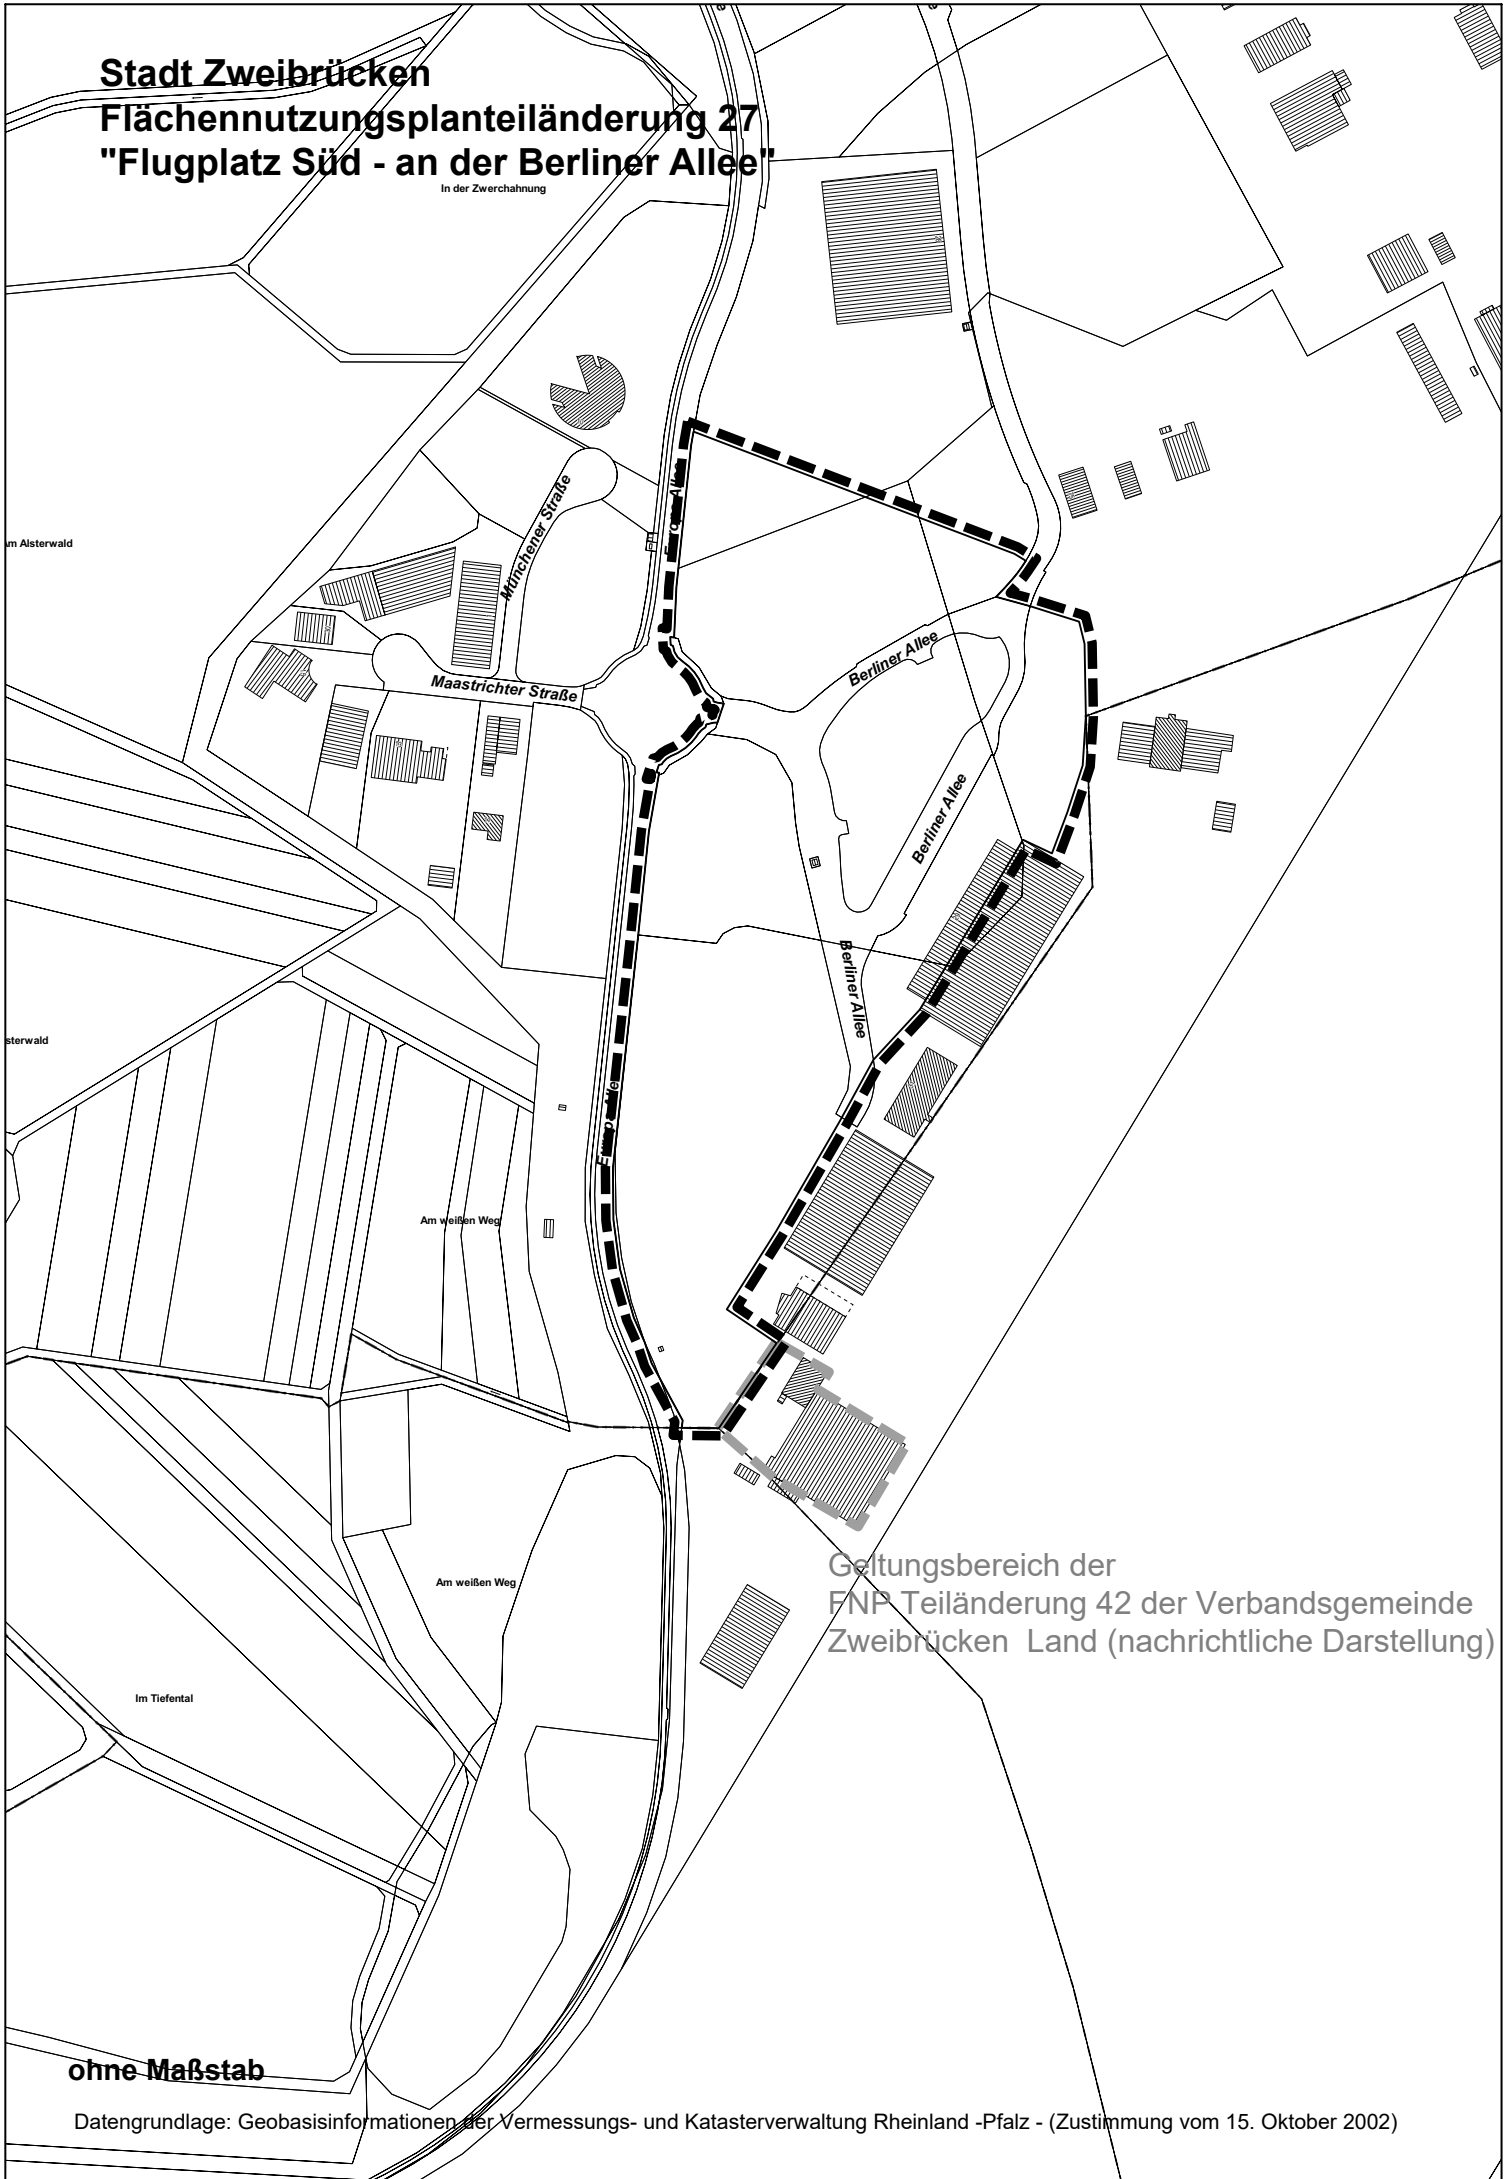

Stadt Zweibrücken
Flächennutzungsplanteiländerung 27
"Flugplatz Süd - an der Berliner Allee"

In der Zwerchhahnung

Geltungsbereich der
FNP Teiländerung 42 der Verbandsgemeinde
Zweibrücken Land (nachrichtliche Darstellung)

ohne Maßstab

Datengrundlage: Geobasisinformationen der Vermessungs- und Katasterverwaltung Rheinland -Pfalz - (Zustimmung vom 15. Oktober 2002)